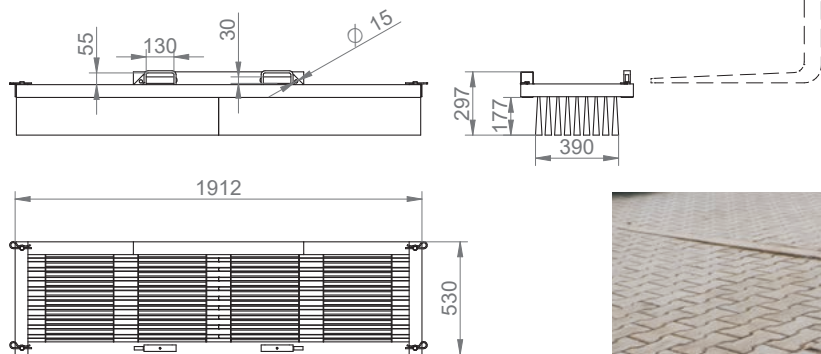

Přídavné zametací zařízení pro vysokozdvížné vozíky

STRÁNSKÝ A PETRŽÍK

Představujeme Vám přídavné zametací zařízení pro vysokozdvížné vozíky, které je určeno pro úklidové práce jak ve venkovním prostředí, tak ve výrobních halách. Zametat lze např. prach, písek, šterk, piliny, sníh a pod. Zametací kartáče jsou snadno vyměnitelné. Přídavné zametací zařízení je vhodné pro jakýkoliv typ vysokozdvížného vozíku s max. rozměrem vidlí 125x50 mm. Výhodou je pohotovové použití - nasazení zametacího zařízení na vozík je otázkou několika okamžiků, nízké pořizovací náklady a nulové náklady na údržbu.

Hlavní přednosti:

- rychle a účinně odstraňuje nečistoty
- pevný rám zaručuje dlouhou životnost konstrukce
- velmi rychlá montáž a demontáž zametací lišty na vysokozdvížný vozík
- v případě opotřebení kartáčů lze snadno vyměnit za nové
- minimální údržba celé kartáčové lišty

Rozměry:

Technické parametry:

- šířka záběru: 1900 mm
- počet výměnných kartáčů: 18 ks
- hmotnost: 70 kg
- max. rozměr vidlí 125x50 mm

Obchodní informace:

- objednávací kód: 4100 1295 5108 0008