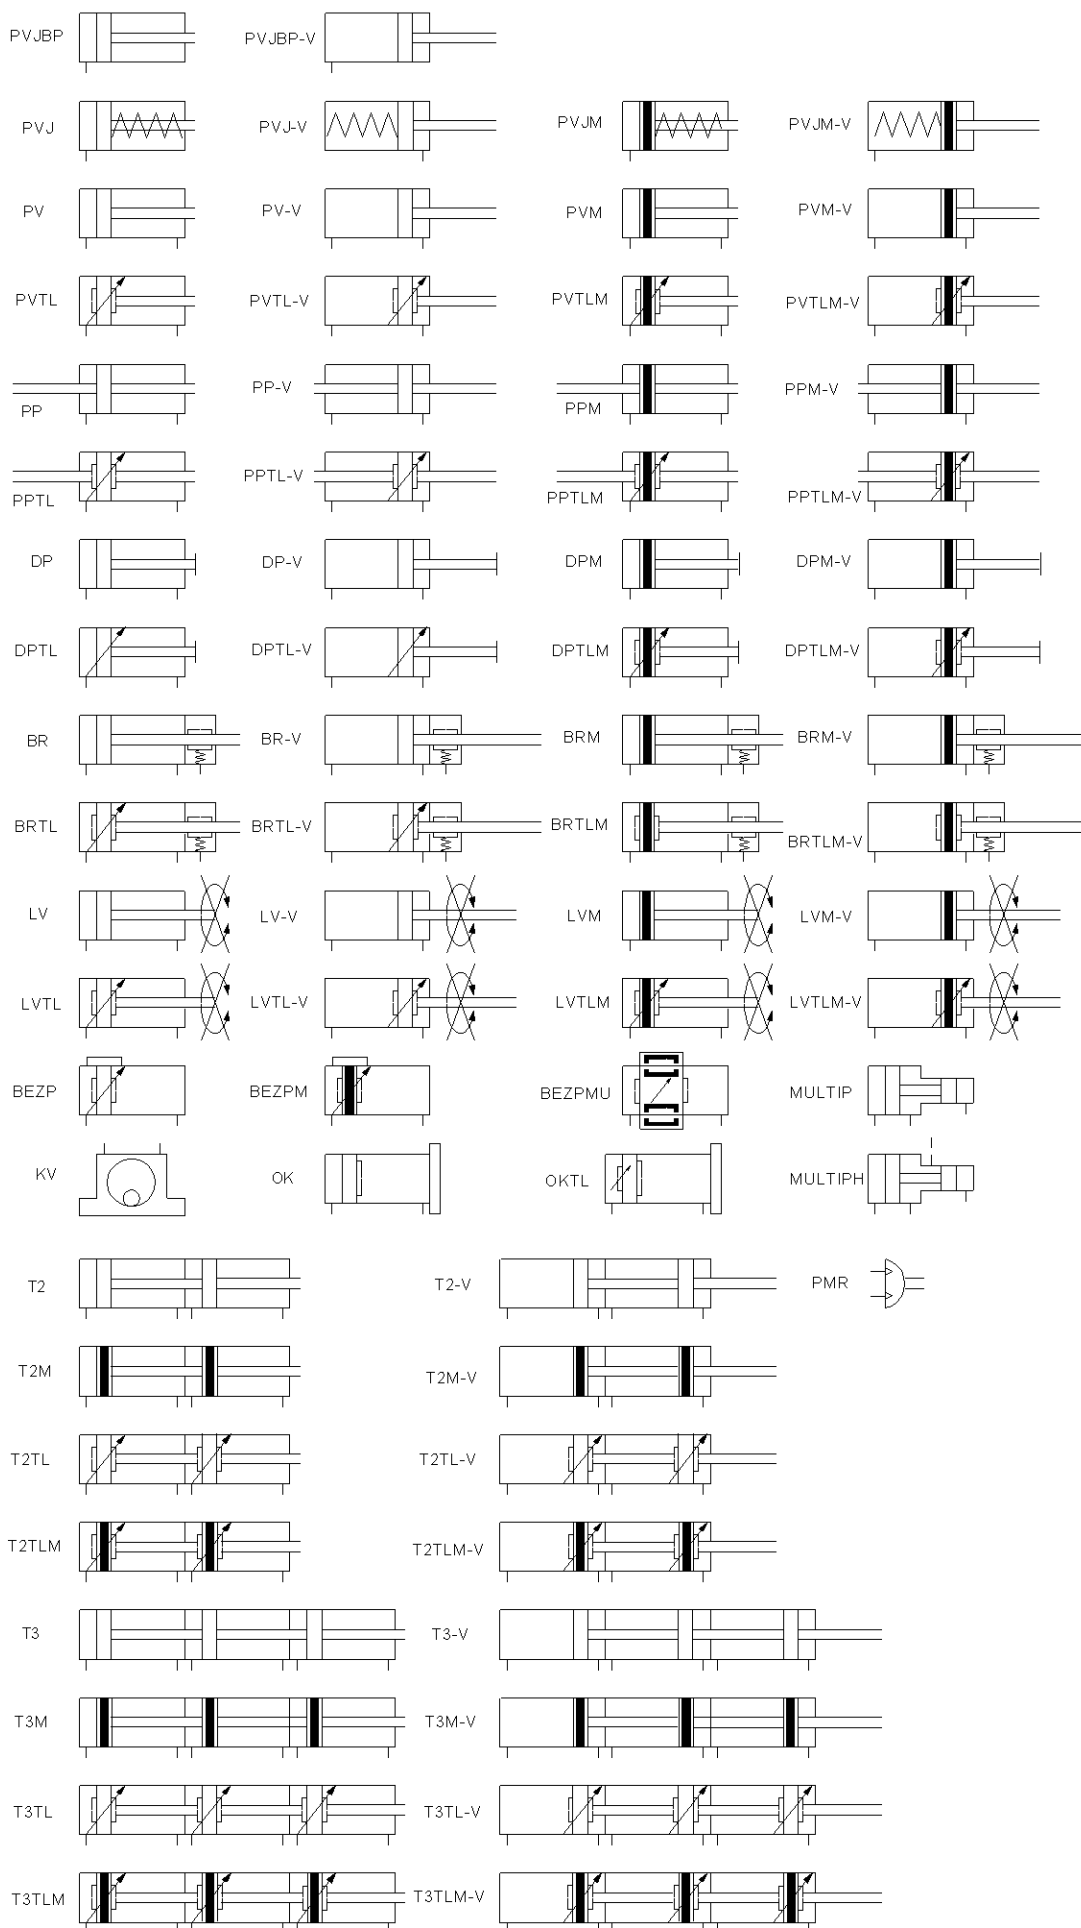

Seznam schematických značek

STRÁNSKÝ A PETRŽÍK

PNEUMATICKÉ VÁLCE SPOL. S R.O.

Seznam schematických značek

STRÁNSKÝ A PETRŽÍK

PNEUMATICKÉ VÁLCE SPOL. S R. O.